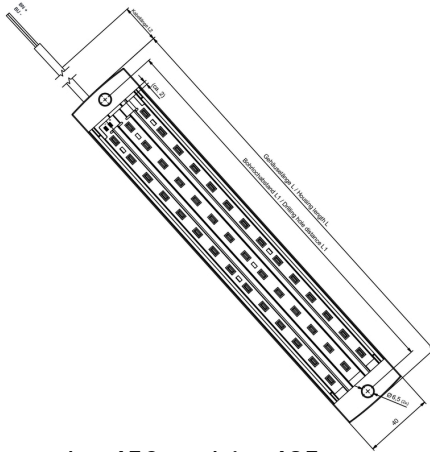

Germany

Fon: +49 5231 14-0

Fax: +49 5231 14-292083

www.weidmuller.com

Technické údaje

Rozměry a váhy

Šířka	450 mm	Šířka (v palcích)	17,72 inch
Výška	8 mm	Výška (v palcích)	0,31 inch
Hloubka	40 mm	Hloubka (v palcích)	1,57 inch
Čistá hmotnost	250 g		

WIL-450-W-XXXX-5.0U-S

Weidmüller Interface GmbH & Co. KG
Klingenbergstraße 16
D-32758 Detmold
Germany
Fon: +49 5231 14-0
Fax: +49 5231 14-292083
www.weidmueller.com

Nákresy**Rozměrový výkres**

L = 450mm L1 = 435mm