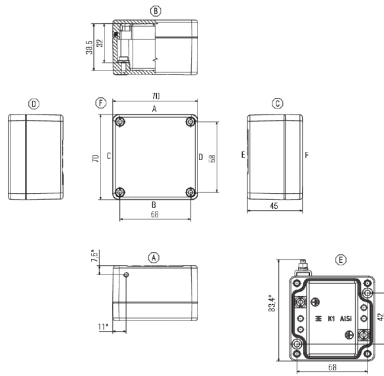

**Klippon K (prázdná hliníková skříň)
KLIPPON K1 RAL7001**

Weidmüller Interface GmbH & Co. KG
Klingenbergstraße 16
D-32758 Detmold
Germany
Fon: +49 5231 14-0
Fax: +49 5231 14-292083
www.weidmueller.com

Nákresy

Rozměrový výkres

XX* nur für 6E28940000