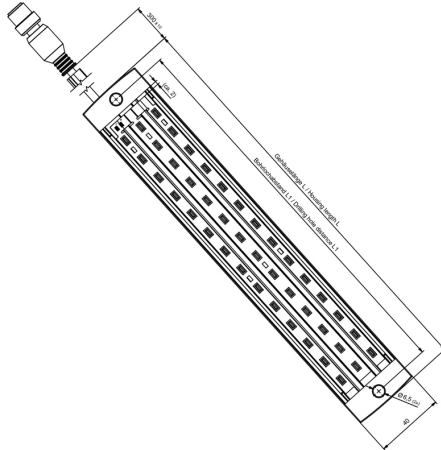

WIL-450-W-M12G-0.3U-S

Weidmüller Interface GmbH & Co. KG
Klingenbergstraße 16
D-32758 Detmold
Germany
Fon: +49 5231 14-0
Fax: +49 5231 14-292083
www.weidmueller.com

Nákresy

Rozměrový výkres

L = 450mm L1 = 435mm