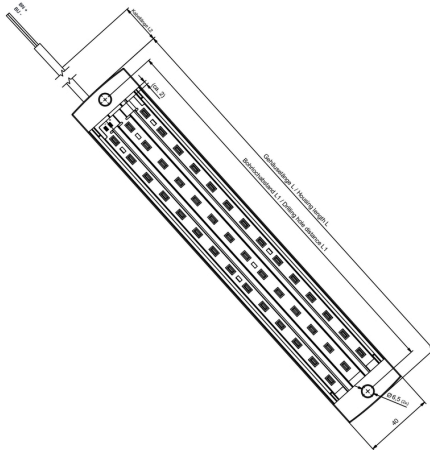

WIL-350-W-XXXX-5.0U-S

Weidmüller Interface GmbH & Co. KG
Klingenbergstraße 16
D-32758 Detmold
Germany
Fon: +49 5231 14-0
Fax: +49 5231 14-292083
www.weidmueller.com

Nákresy**Rozměrový výkres**

L = 350mm L1 = 335mm