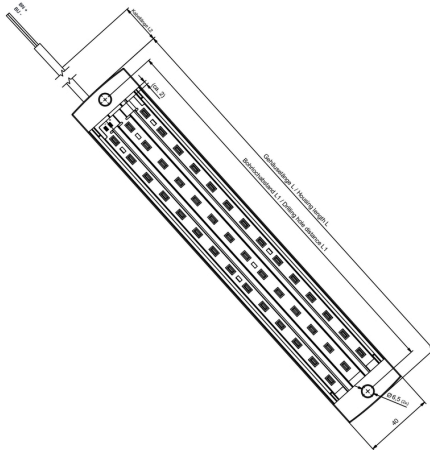

Germany

Fon: +49 5231 14-0

Fax: +49 5231 14-292083

www.weidmueller.com

Technické údaje

Rozměry a váhy

Šířka	555 mm	Šířka (v palcích)	21,85 inch
Výška	8 mm	Výška (v palcích)	0,31 inch
Hloubka	40 mm	Hloubka (v palcích)	1,57 inch
Čistá hmotnost	350 g		

Teploty

Provozní teplota, max.	60 °C	Provozní teplota, min.	-20 °C
Provozní teplota	-20 - 60°C		

Všeobecné údaje

Barva opláštění	Černá	Barva světla (CCT)	6500K, White
Délka kabelu	5 m	Hlavní materiál krytu	tvrdě eloxovaný hliník
Jmenovité napětí	24 V DC	Jmenovitý proud	0,80 A
Materiál kabelu	PUR	Materiál koncových víček	Poniklovaný CuZn
Napájení	25.20 W	Odolnost proti nárazu	IK05
Počet LED	105	Propojení	Hnědý +, Modrý -
Provozní životnost	> 10.000 h	Rozestupy mezi vyvrtanými otvory	540 mm
Stupeň krytí	IP67	Typ montáže	Šroubová montáž
Verze	Konec kabelu otevřený	Zapouzdření	PUR V0
připojovací závit	bez, M12	Úhel výstupu	40 °
Úroveň osvětlení	120 lux		

WIL-555-W-XXXX-5.0U-S

Weidmüller Interface GmbH & Co. KG
Klingenbergstraße 16
D-32758 Detmold
Germany
Fon: +49 5231 14-0
Fax: +49 5231 14-292083
www.weidmueller.com

Nákresy**Rozměrový výkres**

L = 555mm L1 = 540mm