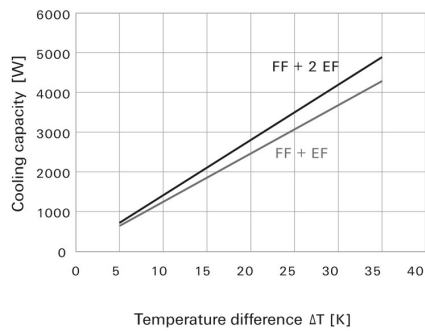

Technické údaje

[STEP](#)

FF 65 55/230V GY

Weidmüller Interface GmbH & Co. KG
Klingenbergstraße 16
D-32758 Detmold
Germany
Fon: +49 5231 14-0
Fax: +49 5231 14-292083
www.weidmueller.com

Nákresy

Graph

Graph