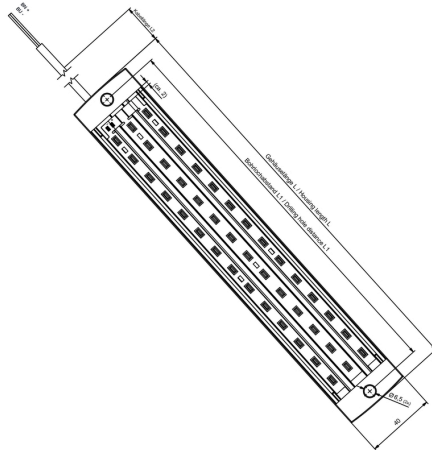

## Rozměry a váhy

Šířka	145 mm	Šířka (v palcích)	5,71 inch
Výška	8 mm	Výška (v palcích)	0,31 inch
Hloubka	40 mm	Hloubka (v palcích)	1,57 inch
Čistá hmotnost	100 g		

L = 145mm L1 = 130mm