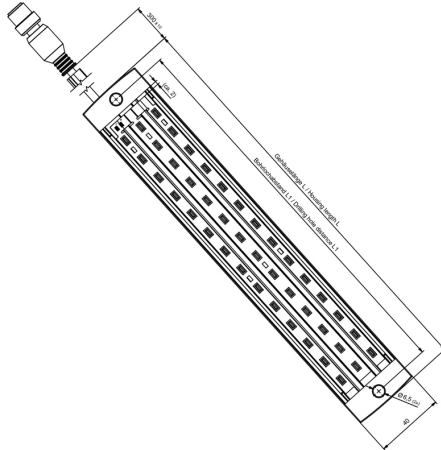

WIL-145-W-M12G-0.3U-S

Weidmüller Interface GmbH & Co. KG
Klingenbergstraße 16
D-32758 Detmold
Germany
Fon: +49 5231 14-0
Fax: +49 5231 14-292083
www.weidmueller.com

Nákresy**Rozměrový výkres**

L = 145mm L1 = 130mm