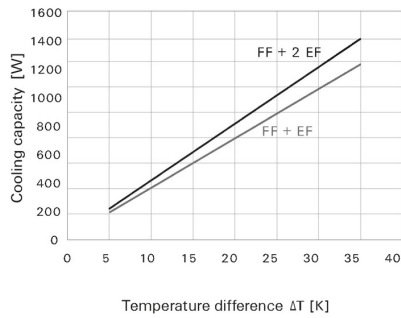

Technické údaje

[STEP](#)

FF 42 55/230V GY

Weidmüller Interface GmbH & Co. KG
Klingenbergstraße 16
D-32758 Detmold
Germany
Fon: +49 5231 14-0
Fax: +49 5231 14-292083
www.weidmueller.com

Nákresy

Graph

Graph