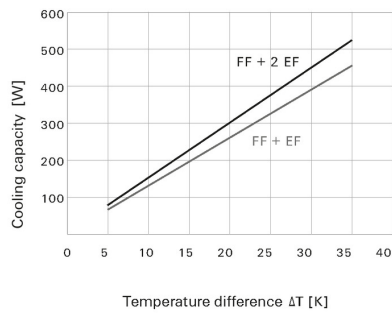

Technické údaje

[STEP](#)

FF 22 55/230V GY

Weidmüller Interface GmbH & Co. KG
Klingenbergstraße 16
D-32758 Detmold
Germany
Fon: +49 5231 14-0
Fax: +49 5231 14-292083
www.weidmueller.com

Nákresy

Graph

Graph