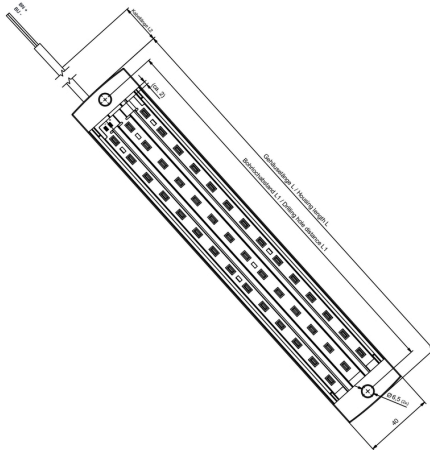

WIL-655-W-XXXX-5.0U-S

Weidmüller Interface GmbH & Co. KG
Klingenbergstraße 16
D-32758 Detmold
Germany
Fon: +49 5231 14-0
Fax: +49 5231 14-292083
www.weidmueller.com

Nákresy

Rozměrový výkres

L = 655mm L1 = 640mm