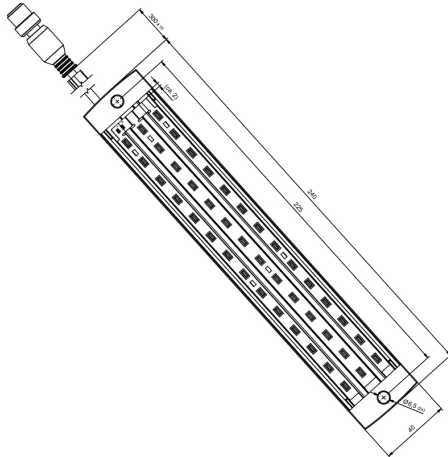

WIL-STANDARD-0.3-SCREW-SW-BLU

Weidmüller Interface GmbH & Co. KG
Klingenbergstraße 16
D-32758 Detmold
Germany
Fon: +49 5231 14-0
Fax: +49 5231 14-292083
www.weidmueller.com

Nákresy

Rozměrový výkres

Rozměrový výkres