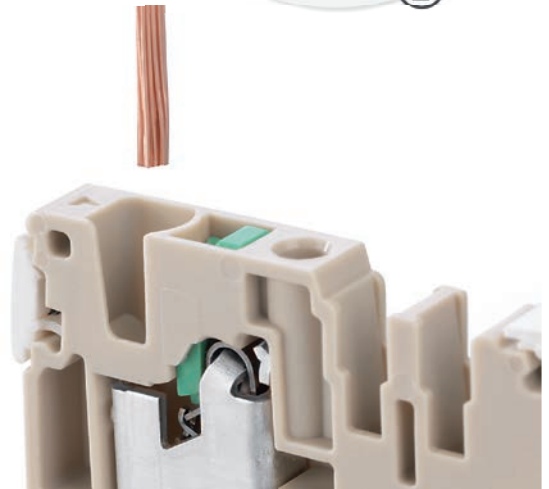

Klippon® Connect

SNAP IN řadové svorkovnice

SNAP IN 

laněný vodič
připojíte bez
nástroje

Weidmüller 

Řadové svorky Klippon® Connect s technologií SNAP IN

Pro zapojení bez nástroje a bez dutinkování i pro laněné vodiče.

Nejnovější evoluce prověřené pružinové technologie uchycení vodičů.

Jednoduše zasuňte vodič do svorky – „CVAK“ a spolehlivý spoj je hotový. Vodič je v upínacím bodě uchycen po zřetelném „cvaknutí“. Uchycení vodiče je navíc vizuálně signalizováno vyskočením tlačítka.

Krok 1

Svorky jsou dodávány s předepnutou pružinou. Stav předepnuté pružiny ve vstupu svorky je signalizován pozicí tlačítka.

Krok 2

Odizolované vodiče lze snadno a bezpečně vložit do svorky bez další přípravy.

Krok 4

Stlačením tlačítka lze vodič kdykoliv rychle a snadno odpojit.

Klippon® Connect

Řadové svorkovnice – SNAP IN

- laněný i pevný vodič je uchycen bez nástroje
- možnost použití propojek ve 2 řadách
- měřicí zdířka