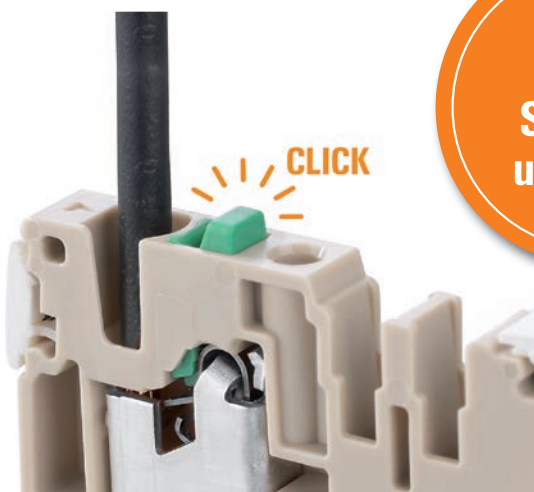

Klippon® Connect

SNAP IN řadové svorkovnice

SNAP IN 

laněný vodič
připojíte bez
nástroje

Weidmüller 

Řadové svorky Klippon® Connect s technologií SNAP IN

Pro zapojení bez nástroje a bez dutinkování i pro laněné vodiče.

Nejnovější evoluce prověřené pružinové technologie uchycení vodičů.

Jednoduše zasuňte vodič do svorky – „CVAK“ a spolehlivý spoj je hotový. Vodič je v upínacím bodě uchycen po zřetelném „cvaknutí“. Uchycení vodiče je navíc vizuálně signalizováno vyskočením tlačítka.

Krok 1

Svorky jsou dodávány s předepnutou pružinou. Stav předepnuté pružiny ve vstupu svorky je signalizován pozicí tlačítka.

Krok 2

Odizolované vodiče lze snadno a bezpečně vložit do svorky bez další přípravy.

Krok 4

Stlačením tlačítka lze vodič kdykoliv rychle a snadno odpojit.

Klippon® Connect

Řadové svorkovnice – SNAP IN

- laněný i pevný vodič je uchycen bez nástroje
- možnost použití propojek ve 2 řadách
- měřicí zdířka