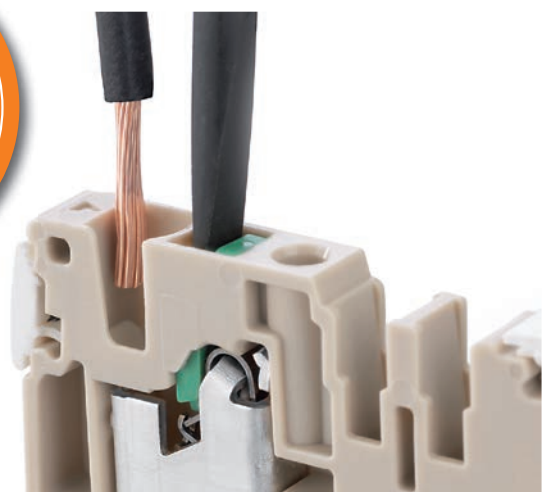

Klippon® Connect

SNAP IN řadové svorkovnice

SNAP IN 

laněný vodič
připojíte bez
nástroje

Weidmüller 

Řadové svorky Klippon® Connect s technologií SNAP IN

Pro zapojení bez nástroje a bez dutinkování i pro laněné vodiče.

Nejnovější evoluce prověřené pružinové technologie uchycení vodičů.

Jednoduše zasuňte vodič do svorky – „CVAK“ a spolehlivý spoj je hotový. Vodič je v upínacím bodě uchycen po zřetelném „cvaknutí“. Uchycení vodiče je navíc vizuálně signalizováno vyskočením tlačítka.

Krok 1

Svorky jsou dodávány s předepnutou pružinou. Stav předepnuté pružiny ve vstupu svorky je signalizován pozicí tlačítka.

Krok 2

Odizolované vodiče lze snadno a bezpečně vložit do svorky bez další přípravy.

Krok 4

Stlačením tlačítka lze vodič kdykoliv rychle a snadno odpojit.

Klippon® Connect

Řadové svorkovnice – SNAP IN

- laněný i pevný vodič je uchycen bez nástroje
- možnost použití propojek ve 2 řadách
- měřicí zdířka