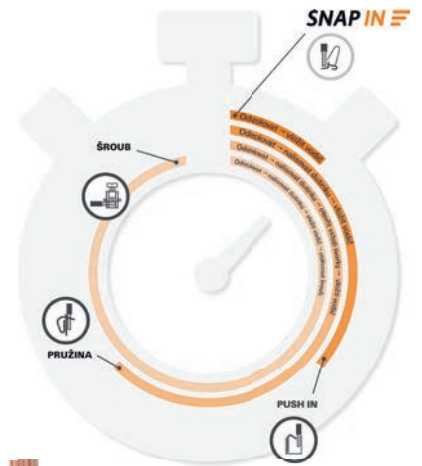

Klippon® Connect

SNAP IN řadové svorkovnice

SNAP IN 

laněný vodič
připojíte bez
nástroje

Weidmüller 

Řadové svorky Klippon® Connect s technologií SNAP IN

Pro zapojení bez nástroje a bez dutinkování i pro laněné vodiče.

Nejnovější evoluce prověřené pružinové technologie uchycení vodičů.

Jednoduše zasuňte vodič do svorky – „CVAK“ a spolehlivý spoj je hotový. Vodič je v upínacím bodě uchycen po zřetelném „cvaknutí“. Uchycení vodiče je navíc vizuálně signalizováno vyskočením tlačítka.

Krok 1

Svorky jsou dodávány s předepnutou pružinou. Stav předepnuté pružiny ve vstupu svorky je signalizován pozicí tlačítka.

Krok 2

Odizolované vodiče lze snadno a bezpečně vložit do svorky bez další přípravy.

Krok 4

Stlačením tlačítka lze vodič kdykoliv rychle a snadno odpojit.

Klippon® Connect

Řadové svorkovnice – SNAP IN

- laněný i pevný vodič je uchycen bez nástroje
- možnost použití propojek ve 2 řadách
- měřicí zdířka