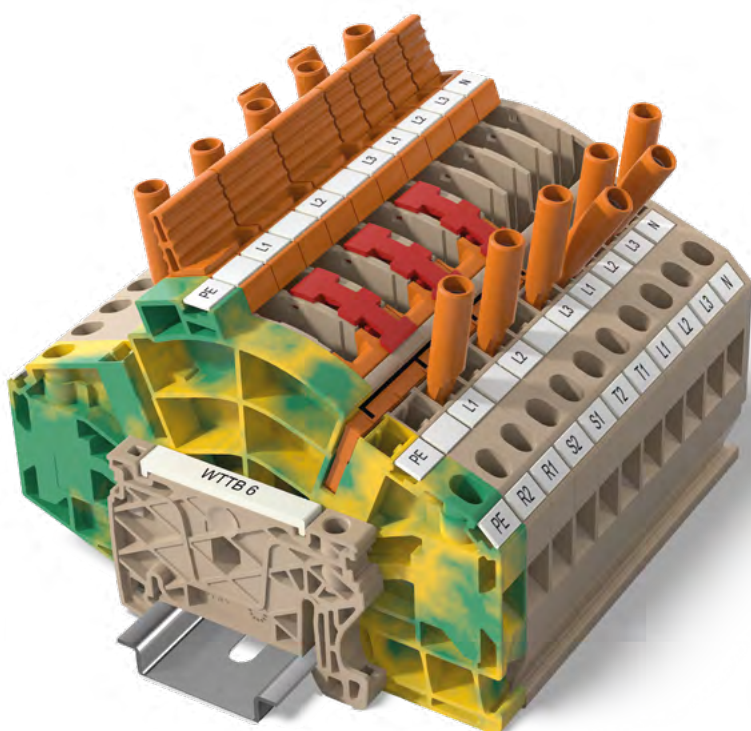

Dodáme Vám kompletní svorkovnice 2 týdny po objednání Klippon® Connect TTB pro připojení měřicích transformátorů

AKCE

- Soubory z Konfigurátoru pro snadné objednání hotových sestav najdete na našich stránkách.
- Stačí si zdarma stáhnout Konfigurátor, zaregistrovat se a nabídku na kompletní sestavenou svorkovnici získáte obratem.
- Za 14 dní po objednání, pak dostanete balíček s hotovou kompletní svorkovnicí.

ODKAZ
NA KONFIGURÁTOR

KONFIGURACE
KE STAŽENÍ

Navíc Vám dáme dárek

1. Sestavte si svoji zkratovací svorkovnici
2. Pošlete nám fotku svorkovnice nebo schéma v projektu*
3. Prvních 50 získá stylovou mikinu a 3 nejlepší designy odměníme sadou nářadí